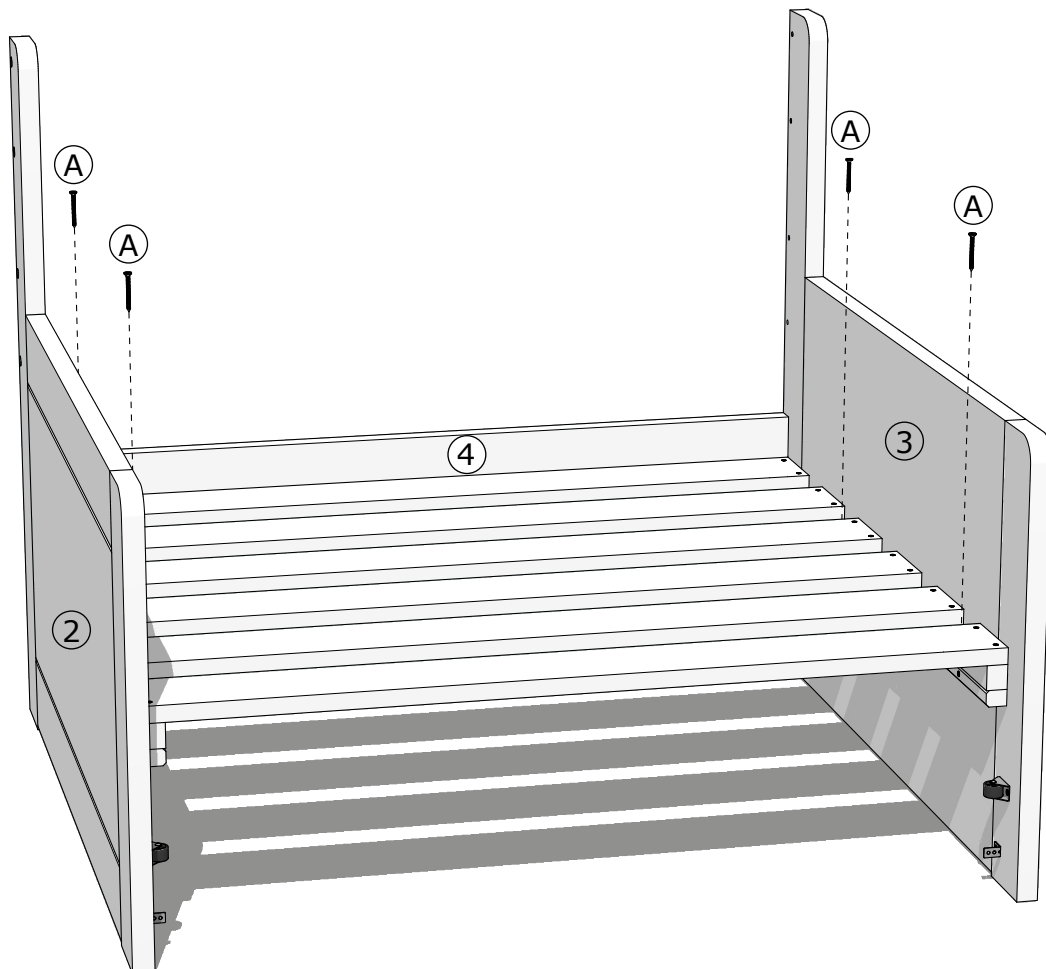

Rovder

nábytok z čistého dreva

MONTÁŽNY NÁVOD

ROZKLADACIE KRESLO

SÁRA

MONTÁŽNY NÁVOD

MONTÁŽNÝ NÁVOD

A		SKRUTKA DO DREVA 4,5 x 50 mm	12x
---	---	---------------------------------	-----

MONTÁŽNÝ NÁVOD

1

2

MONTÁŽNY NÁVOD

3

4

PODPERY NA ROŠTE VO **ZVISLEJ** POLOHE = ŠUFEL **ZASUNUTÝ**

PODPERY NA ROŠTE VO **VODOROVNEJ** POLOHE = ŠUFEL **VYSUNUTÝ**