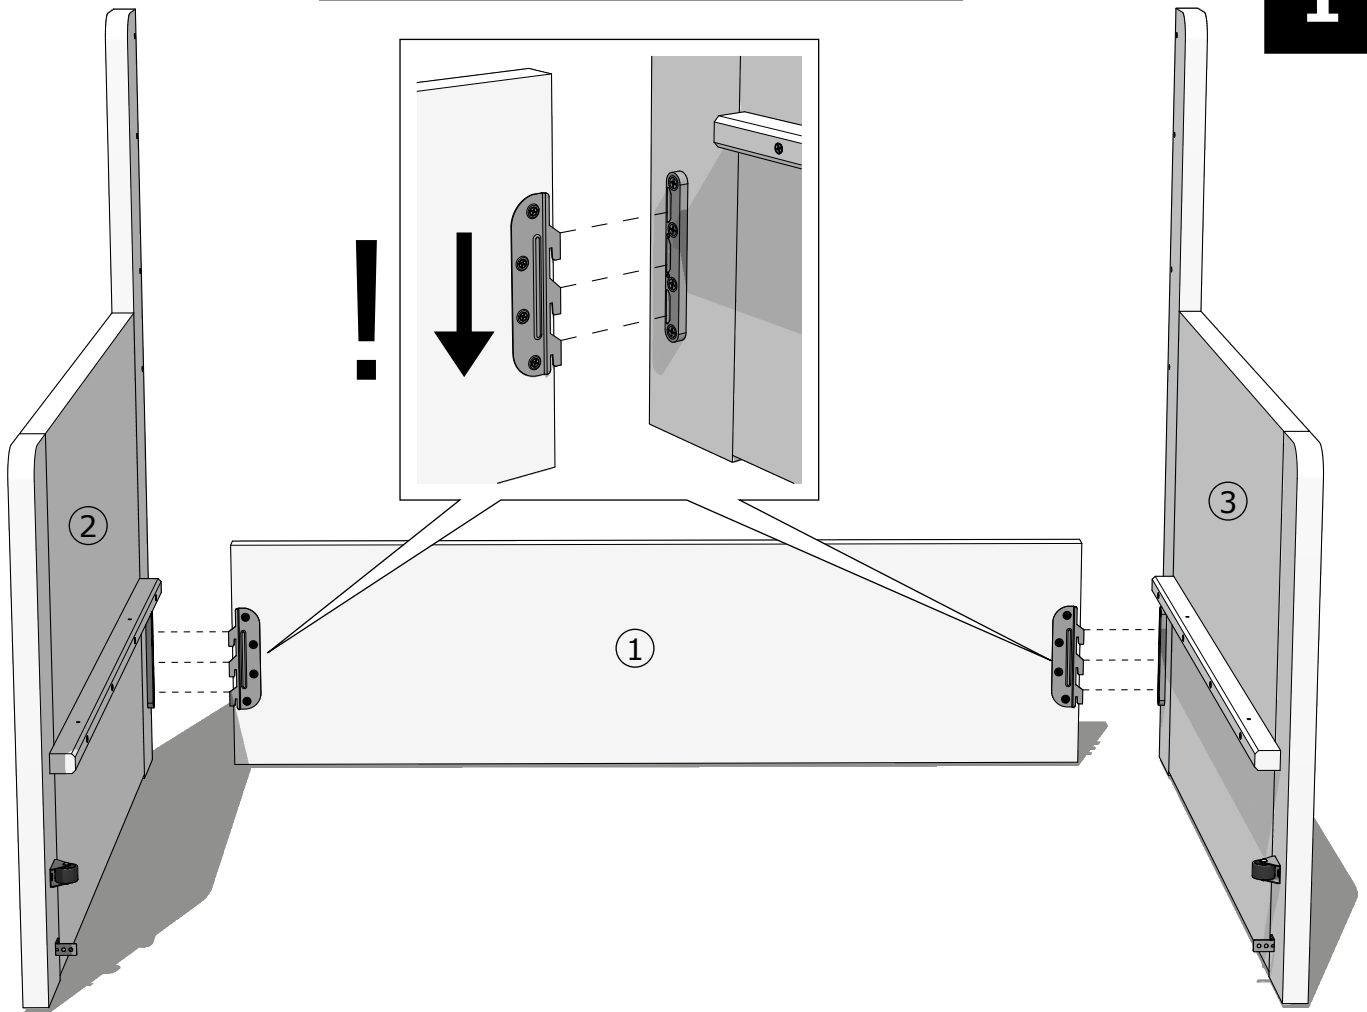

Rovder

nábytok z čistého dreva

MONTÁŽNY NÁVOD

ROZKLADACIE KRESLO

SÁRA

MONTÁŽNY NÁVOD

MONTÁŽNÝ NÁVOD

A		SKRUTKA DO DREVA 4,5 x 50 mm	12x
---	---	---------------------------------	-----

MONTÁŽNÝ NÁVOD

1

2

MONTÁŽNY NÁVOD

3

4

PODPERY NA ROŠTE VO **ZVISLEJ** POLOHE = ŠUFEL **ZASUNUTÝ**

PODPERY NA ROŠTE VO **VODOROVNEJ** POLOHE = ŠUFEL **VYSUNUTÝ**