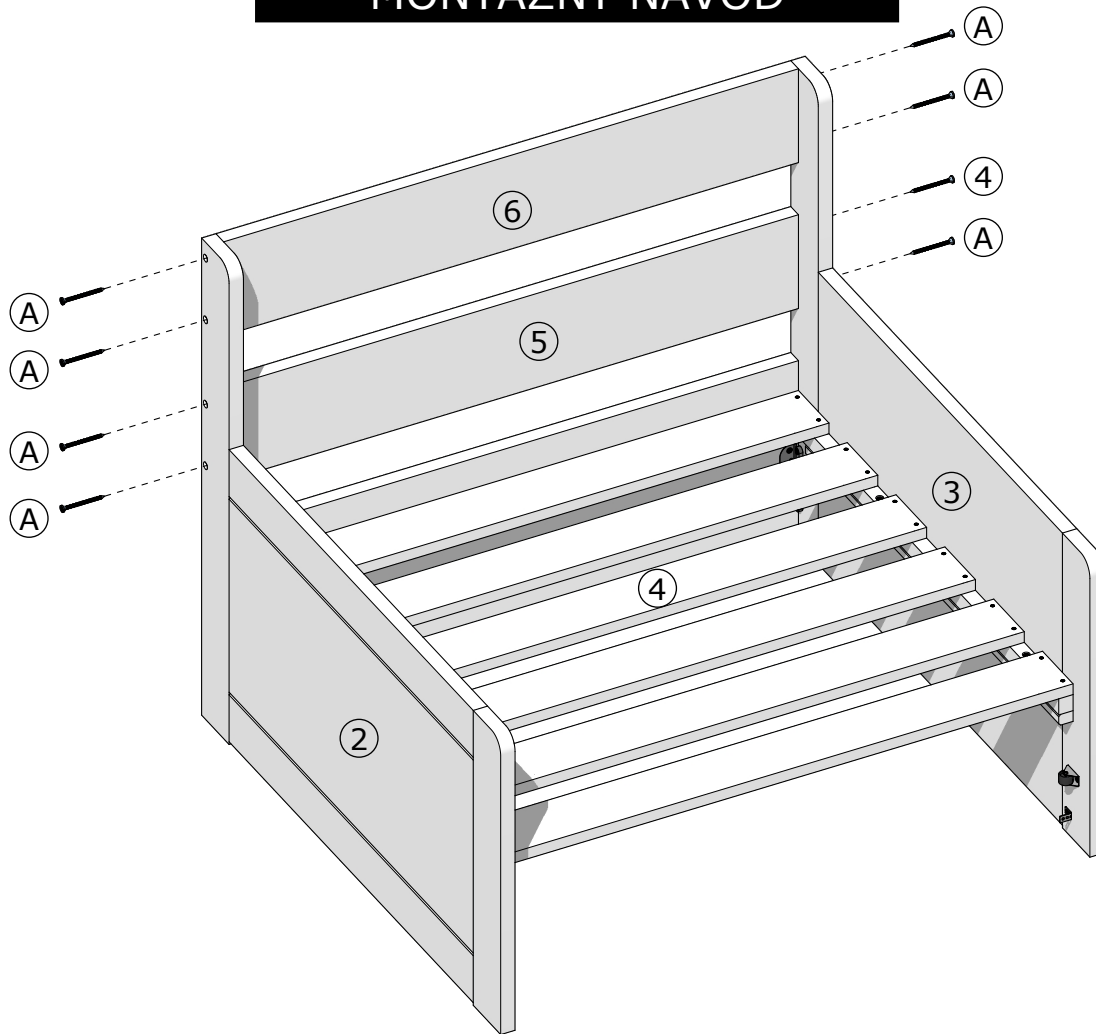

Rovder

nábytok z čistého dreva

MONTÁŽNY NÁVOD

ROZKLADACIE KRESLO

SÁRA

MONTÁŽNY NÁVOD

MONTÁŽNÝ NÁVOD

A		SKRUTKA DO DREVA 4,5 x 50 mm	12x
---	---	---------------------------------	-----

MONTÁŽNÝ NÁVOD

1

2

MONTÁŽNY NÁVOD

3

4

PODPERY NA ROŠTE VO **ZVISLEJ** POLOHE = ŠUFEL **ZASUNUTÝ**

PODPERY NA ROŠTE VO **VODOROVNEJ** POLOHE = ŠUFEL **VYSUNUTÝ**