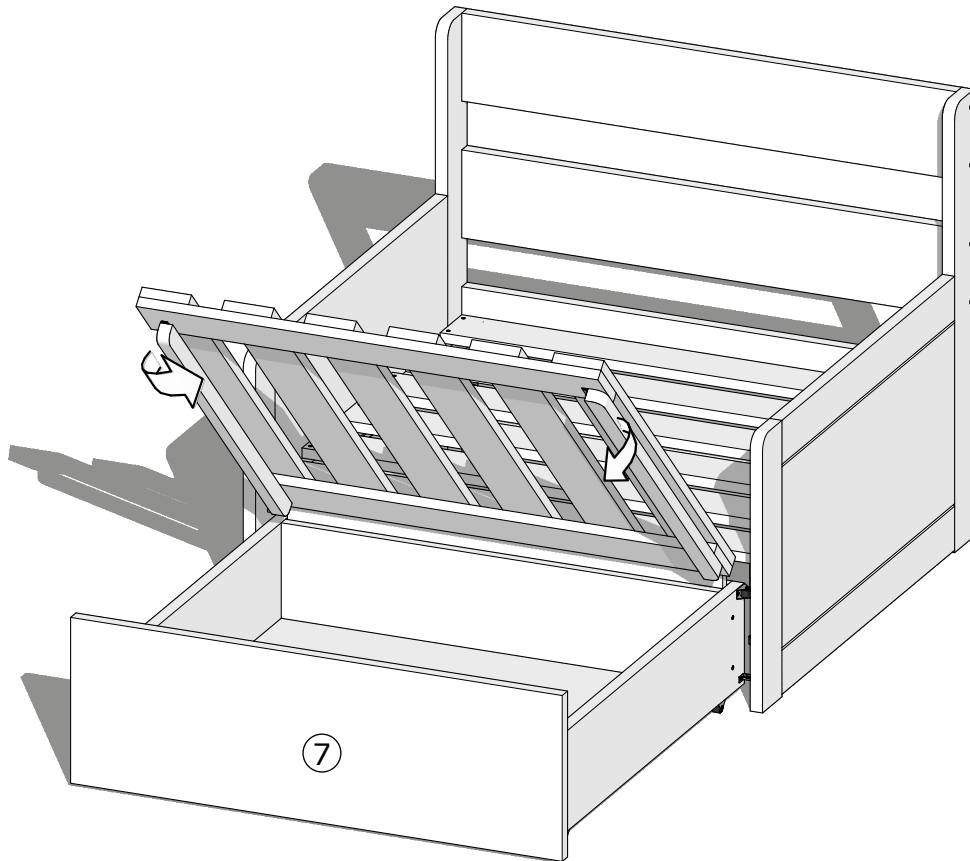

Rovder

nábytok z čistého dreva

MONTÁŽNY NÁVOD

ROZKLADACIE KRESLO

SÁRA

MONTÁŽNY NÁVOD

MONTÁŽNÝ NÁVOD

A		SKRUTKA DO DREVA 4,5 x 50 mm	12x
---	---	---------------------------------	-----

MONTÁŽNÝ NÁVOD

1

2

MONTÁŽNY NÁVOD

3

4

PODPERY NA ROŠTE VO **ZVISLEJ** POLOHE = ŠUFEL **ZASUNUTÝ**

PODPERY NA ROŠTE VO **VODOROVNEJ** POLOHE = ŠUFEL **VYSUNUTÝ**