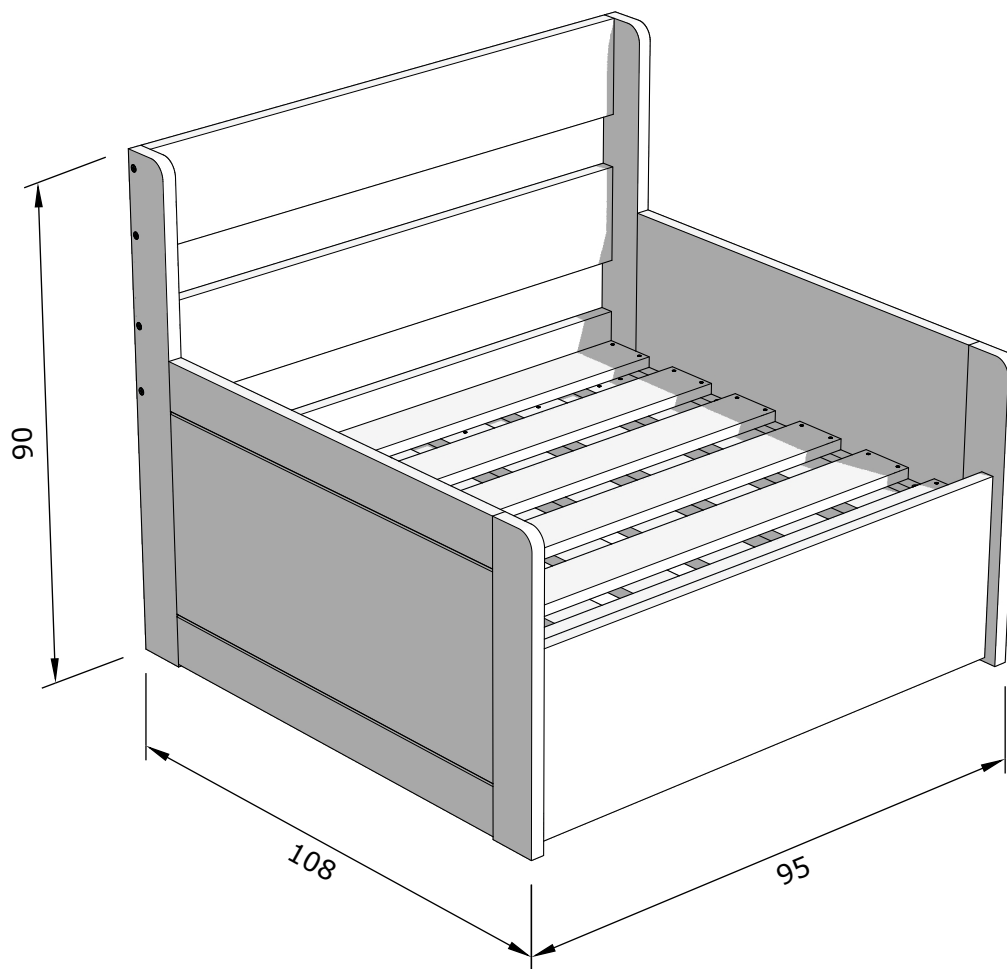

Rovder

nábytok z čistého dreva

MONTÁŽNY NÁVOD

ROZKLADACIE KRESLO

SÁRA

MONTÁŽNY NÁVOD

MONTÁŽNÝ NÁVOD

A		SKRUTKA DO DREVA 4,5 x 50 mm	12x
---	---	---------------------------------	-----

MONTÁŽNÝ NÁVOD

1

2

MONTÁŽNY NÁVOD

3

4

PODPERY NA ROŠTE VO **ZVISLEJ** POLOHE = ŠUFEL **ZASUNUTÝ**

PODPERY NA ROŠTE VO **VODOROVNEJ** POLOHE = ŠUFEL **VYSUNUTÝ**