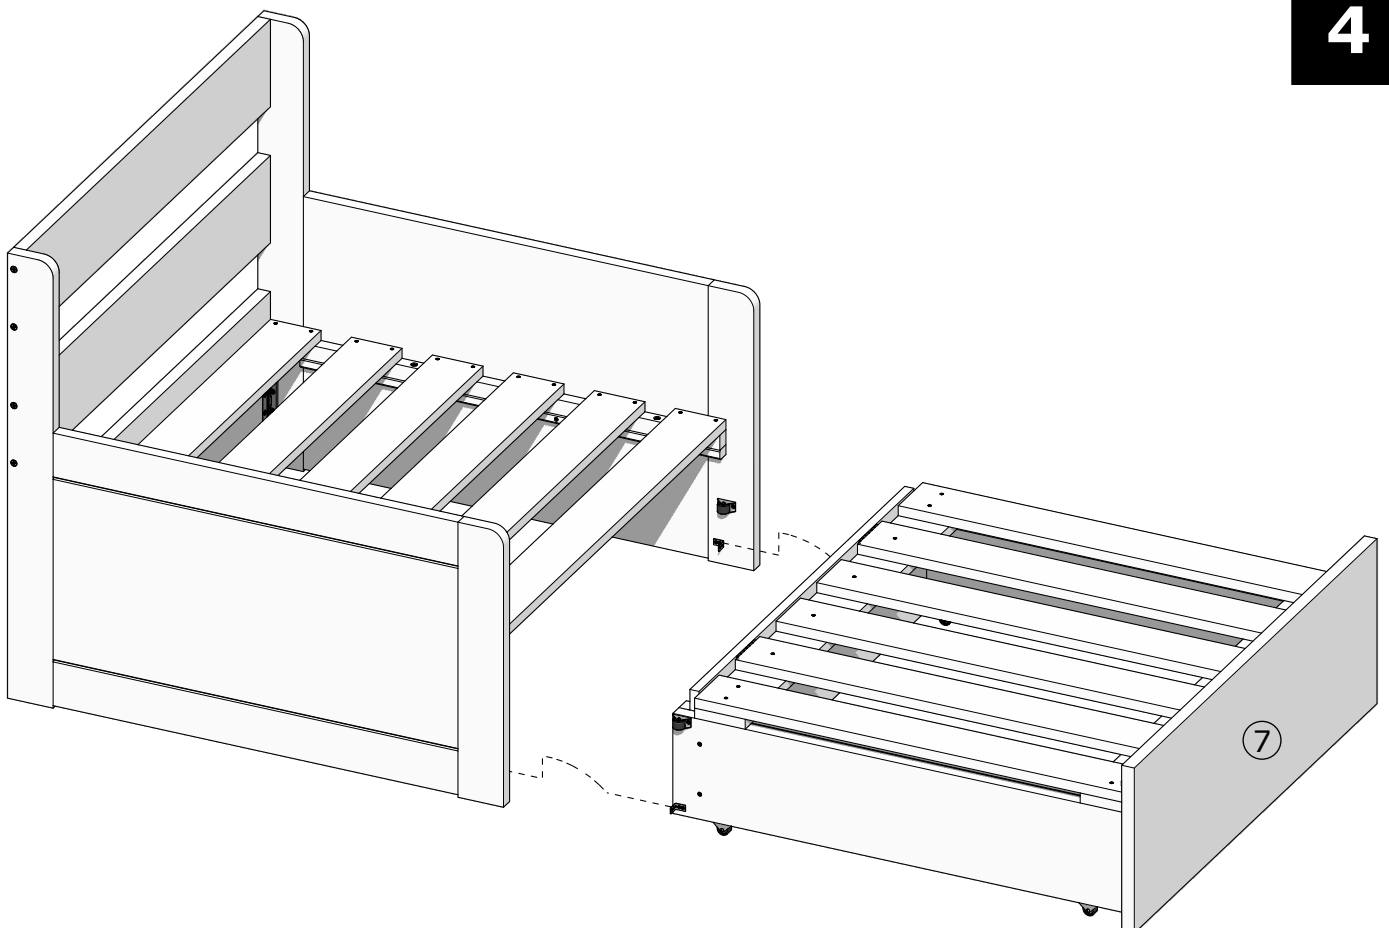

Rovder

nábytok z čistého dreva

MONTÁŽNY NÁVOD

ROZKLADACIE KRESLO

SÁRA

MONTÁŽNY NÁVOD

MONTÁŽNÝ NÁVOD

A		SKRUTKA DO DREVA 4,5 x 50 mm	12x
---	---	---------------------------------	-----

MONTÁŽNÝ NÁVOD

1

2

MONTÁŽNY NÁVOD

3

4

PODPERY NA ROŠTE VO **ZVISLEJ** POLOHE = ŠUFEL **ZASUNUTÝ**

PODPERY NA ROŠTE VO **VODOROVNEJ** POLOHE = ŠUFEL **VYSUNUTÝ**