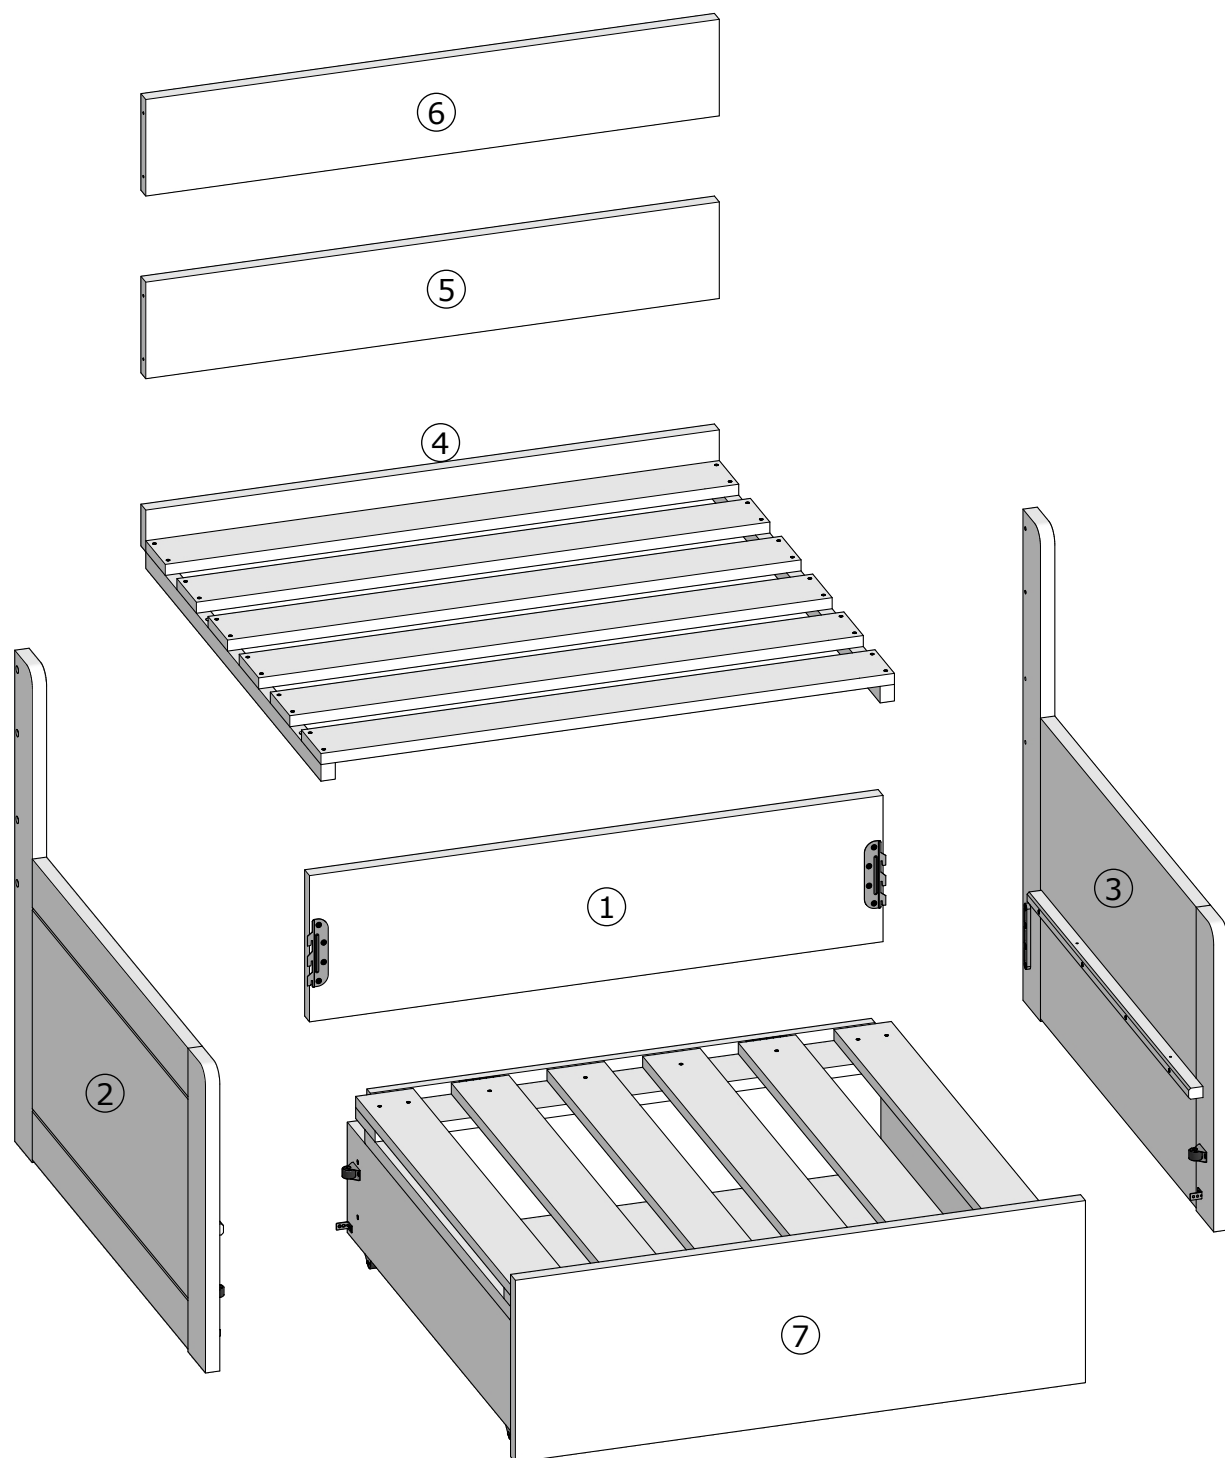

Rovder

nábytok z čistého dreva

MONTÁŽNY NÁVOD

ROZKLADACIE KRESLO

SÁRA

MONTÁŽNY NÁVOD

MONTÁŽNÝ NÁVOD

A		SKRUTKA DO DREVA 4,5 x 50 mm	12x
---	---	---------------------------------	-----

MONTÁŽNÝ NÁVOD

1

2

MONTÁŽNY NÁVOD

3

4

PODPERY NA ROŠTE VO **ZVISLEJ** POLOHE = ŠUFEL **ZASUNUTÝ**

PODPERY NA ROŠTE VO **VODOROVNEJ** POLOHE = ŠUFEL **VYSUNUTÝ**