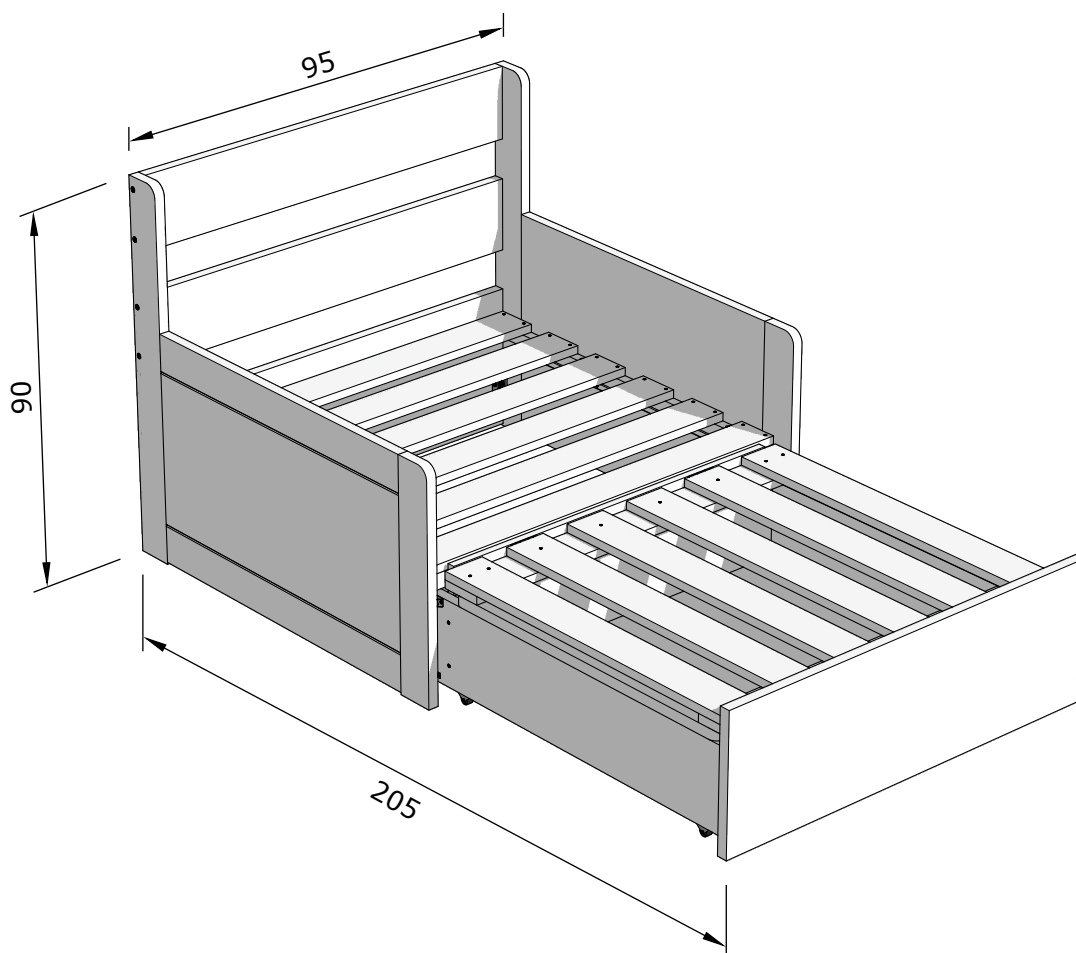

Rovder

nábytok z čistého dreva

MONTÁŽNY NÁVOD

ROZKLADACIE KRESLO

SÁRA

MONTÁŽNY NÁVOD

MONTÁŽNÝ NÁVOD

A		SKRUTKA DO DREVA 4,5 x 50 mm	12x
---	---	---------------------------------	-----

MONTÁŽNÝ NÁVOD

1

2

MONTÁŽNY NÁVOD

3

4

PODPERY NA ROŠTE VO **ZVISLEJ** POLOHE = ŠUFEL **ZASUNUTÝ**

PODPERY NA ROŠTE VO **VODOROVNEJ** POLOHE = ŠUFEL **VYSUNUTÝ**